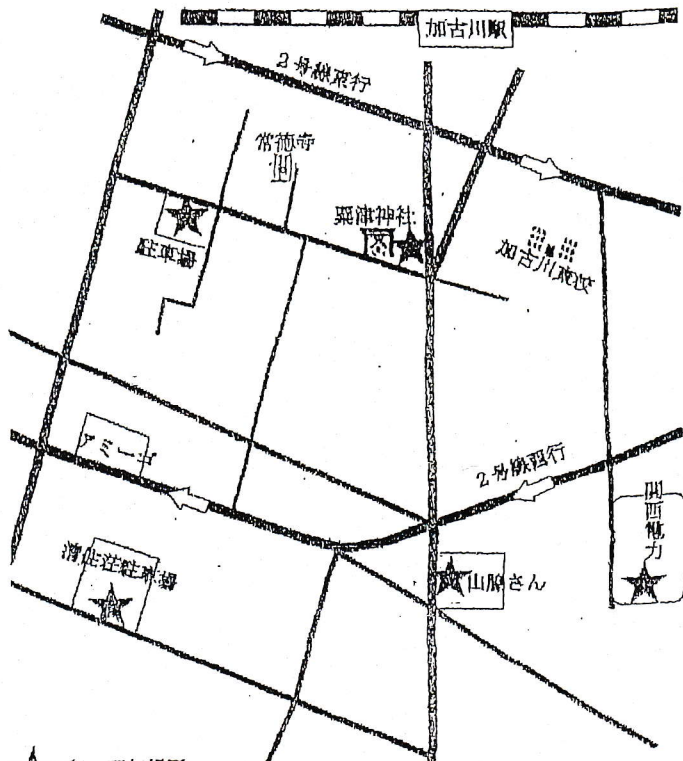

粟津町内会各位

回覧

粟津少年団指導者協議会

廃品回収のお知らせ

平素は少年団活動にご協力いただき、ありがとうございます。

さて、下記の通り廃品回収を行いますので、ご協力下さいますようお願い致します。

6 月 26 日 (日)

雨天の場合は、中止させていただきます。

収集につきましては、お手数ですが所定の場所へ午前8時40分頃迄に持ってきていただくようよろしくお願いいたします。

尚、お年寄りのご家庭で、所定の場所に持って行かれるのが困難な方は、下記の連絡先までご連絡下さい。

少年団総務 090-3946-1229

収 集 物

新聞紙・雑誌・アルミ缶・ダンボール・古着

下記の物は収集できません。

- スチール缶、ペットボトル
- 布団、毛布などの寝具
- 下着類 (肌着、くつ下など)
- カーテン類

回収日 毎月第4日曜日

HP

粟津少年団

検索

こちらからの廃品回収の日程や回収場所がご覧になれます。

他にも粟津少年団ソフトボールクラブのホームページなどもあります。

是非、ご覧下さい。

★ 印：回収場所