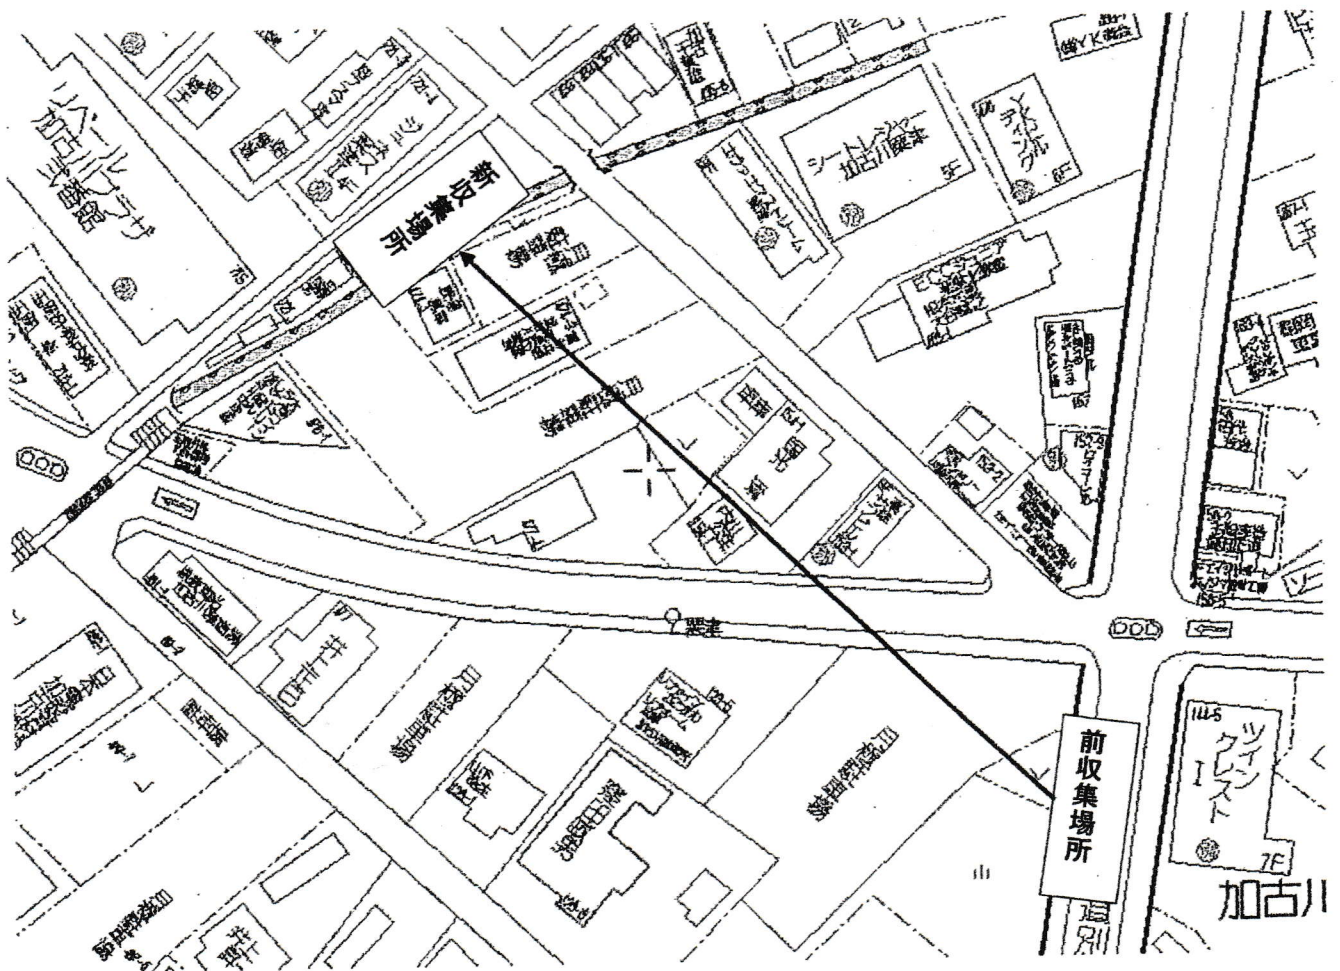

# ゴミステーションの移動について

栗津町内会保健衛生係

いつも町内会活動および、ごみの処理等でご協力をいただきありがとうございます。  
ございます。

さて、昨年12月に空き家対策として空き家を一軒更地としました。

そこで、現在2カ所あります不燃ゴミ、大型ゴミ等の収集場所のうち車の  
通行量が多くゴミの収集が大変危険な県道沿のゴミステーションをその更  
地に移動したいと思います。

移動によりご不便をかけるご家庭もあると思いますが主旨を理解の上ご  
協力をお願いします。

1 移動開始日 平成28年 6月から

# 新ゴミステーション

下記の場所へ移動しました  
(生ごみ以外)