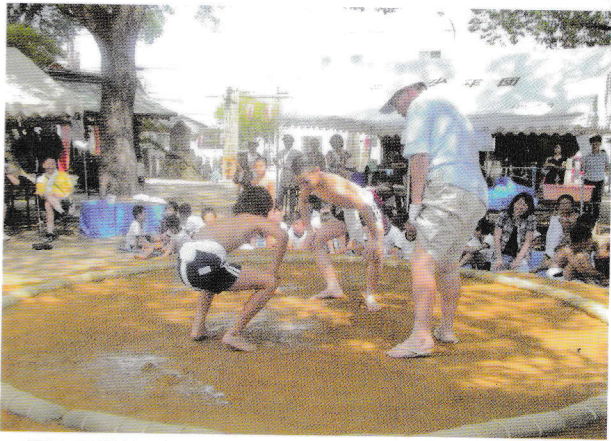

### 【備考】

書類審査の上、7月～8月に現地調査を実施

※詳細については、5月下旬ごろ各町内会長に『児童遊園地遊具の新設補助申請』のご案内をいたします。

▲栗津天満神社の夏季大祭本宮では、少年団の相撲大会、町内会共催カラオケ大会、民謡踊りで盛り上がります。